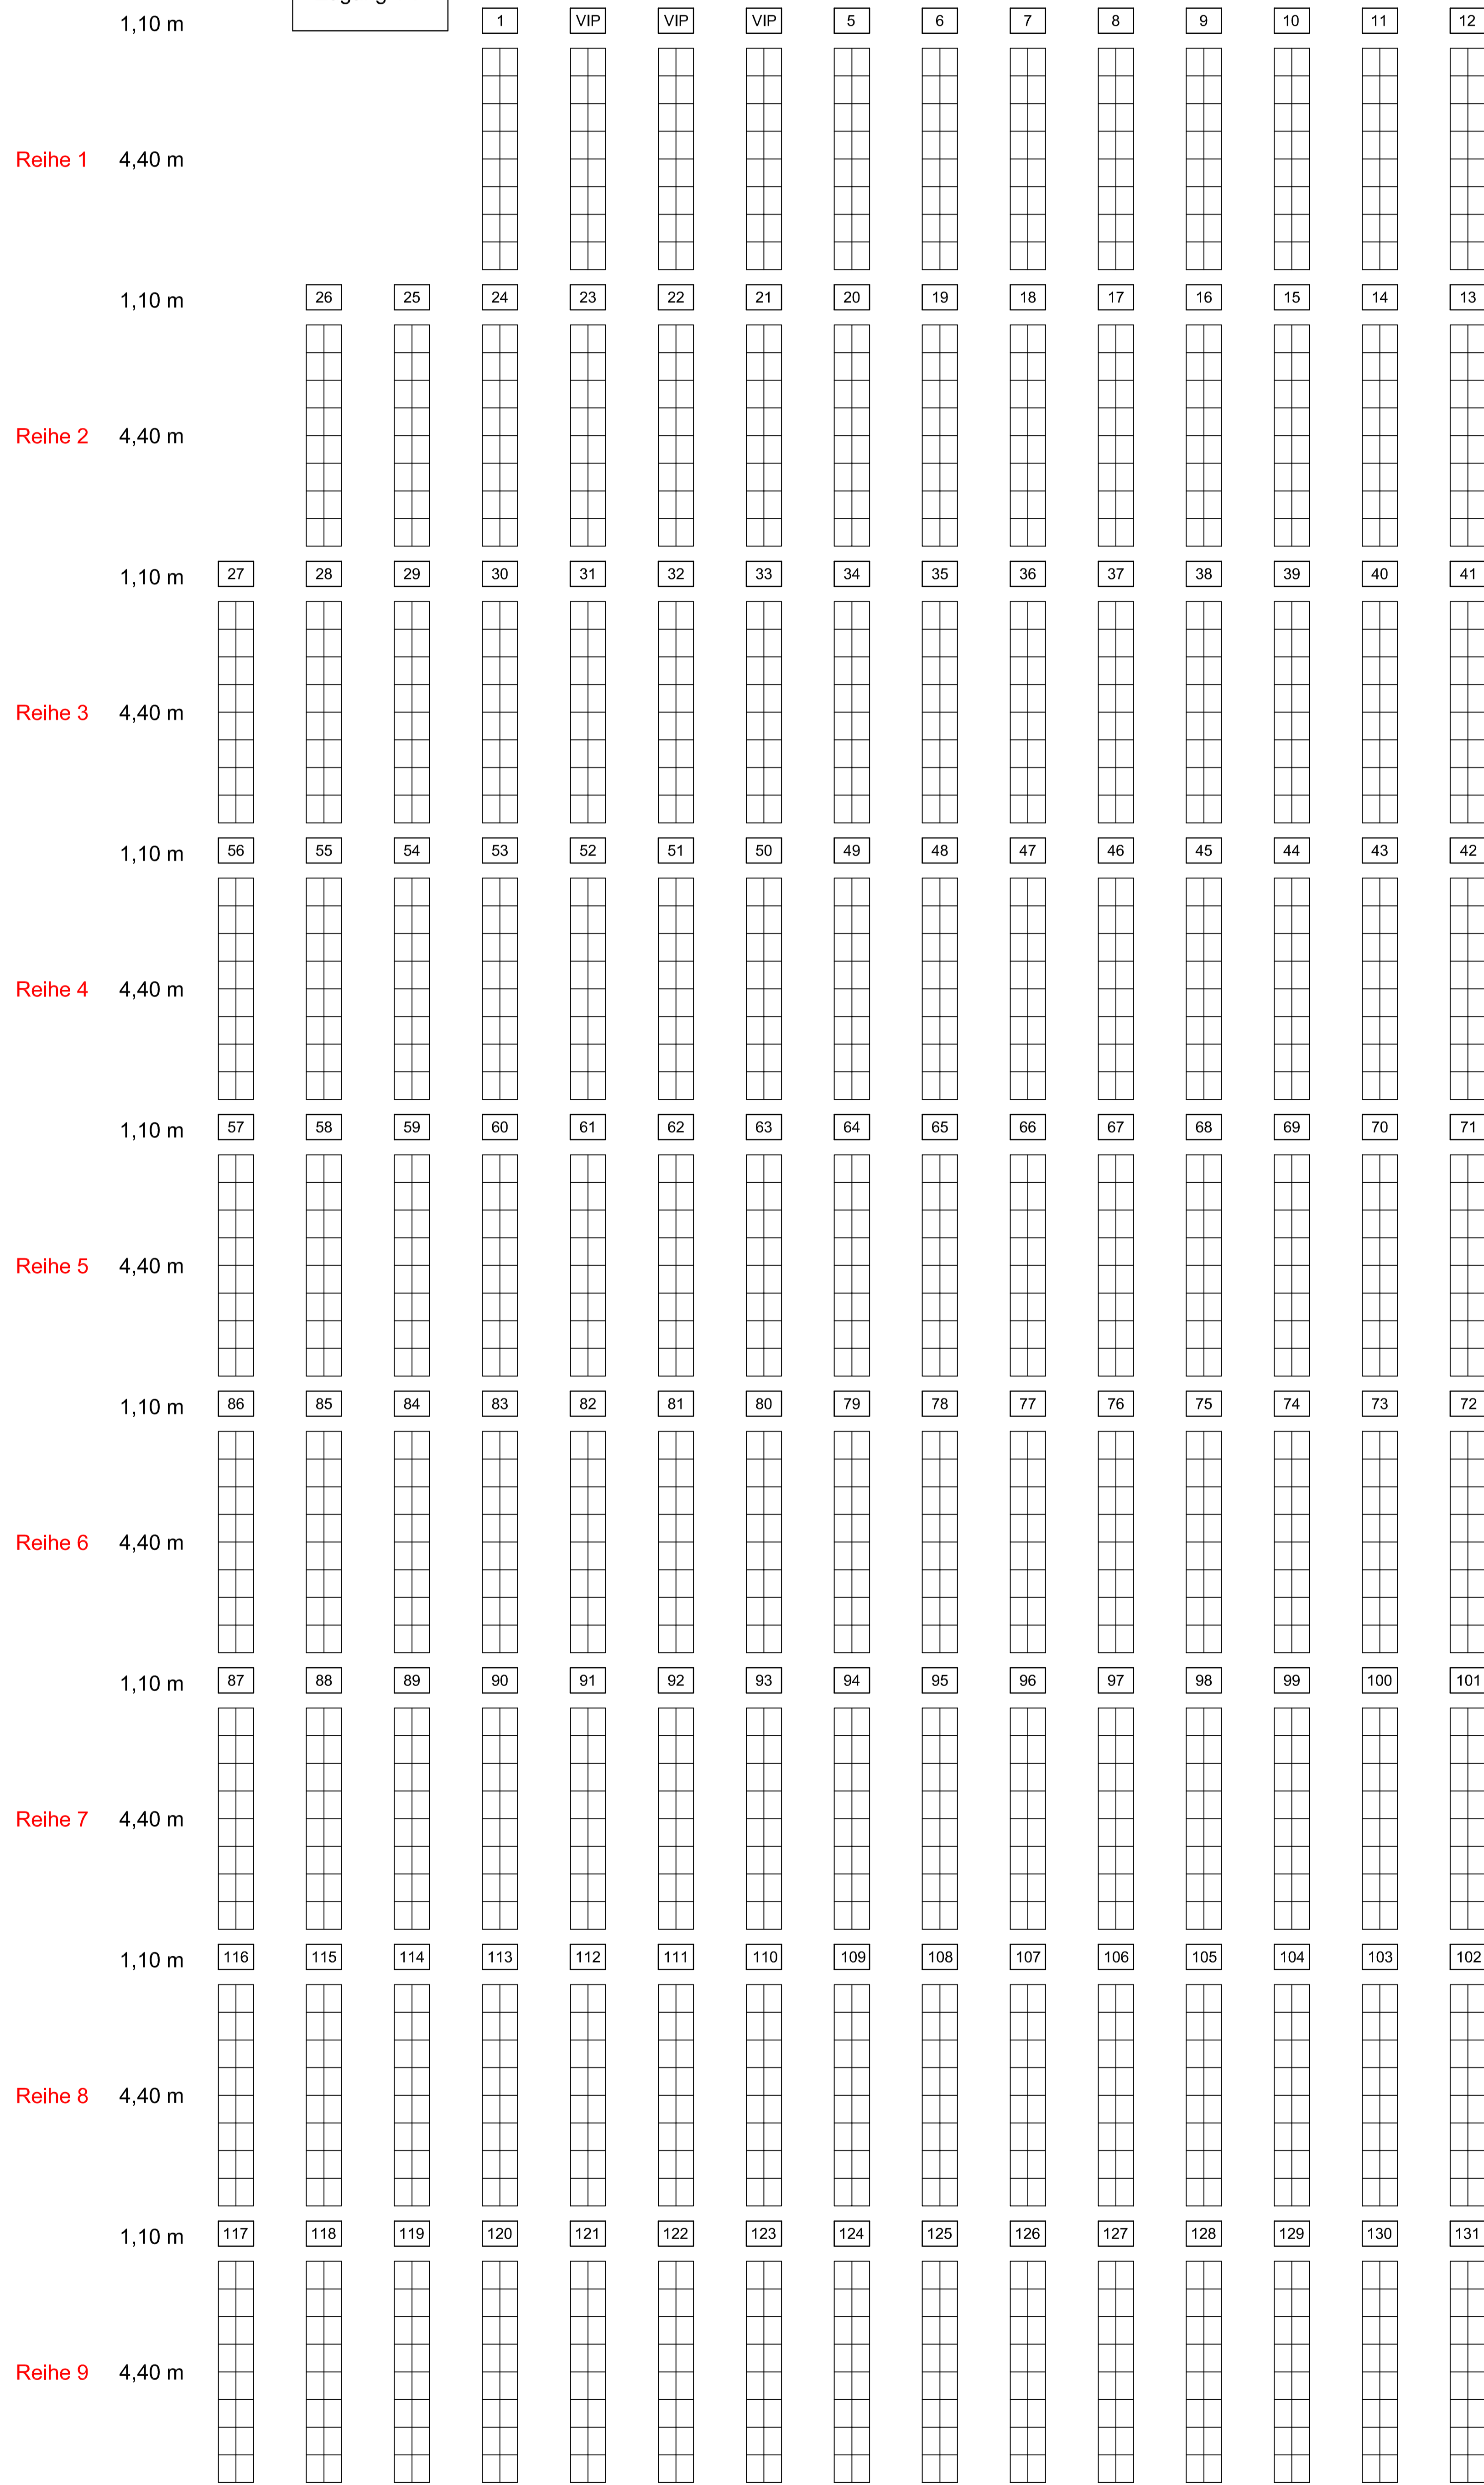

VIP  
Zelt

Schank-  
wagen

Bühne

Versorgung Hausmann

Zugang VIP

Stehplatzbereich  
mit  
Gastro

Sanitärbereich  
Toiletten / WC

Hub -  
Steiger

REGIEWAGEN

Gesamtlänge 51 m